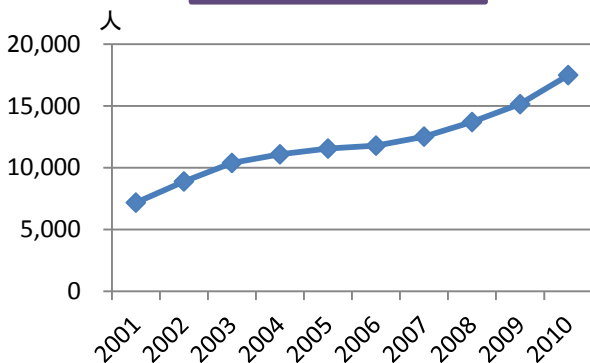

九州の人材

九州には74大学、42短期大学及び8工業高等専門学校など、充実した高等教育機関があり、高等教育を受けた人材が豊富です。九州の大学の学部には、芸術工学部、情報工学部、環境科学部、水産学部などの専門的で多彩な学部を擁しているなど、九州において事業展開する企業にとっては、優秀かつ多様な技術系人材の確保が期待できます。

近年、国際ビジネスを担う人材育成の一環として九州においてもビジネススクール・専門職大学院が設置されています。さらに、九州と海外をつなぐ優秀な人材確保の観点等から留学生等海外高度人材の活躍が期待され、九州には、全国の約12.3%の留学生が在籍しています。

高等教育機関の概要

区分	大学				短期大学		工業高等専門学校	
	学校数	学生数	うち学部生	大学院生	学校数	学生数	学校数	学生数
九州	74	228,065	202,196	22,113	42	17,719	8	9,014
全国	778	2,887,414	2,559,191	271,454	395	155,273	58	59,542
全国比	9.51%	7.90%	7.90%	8.15%	10.63%	11.41%	13.79%	15.14%

【出所】文部科学省「平成22年度学校基本調査」

留学生数の推移

年	2001	2002	2003	2004	2005	2006	2007	2008	2009	2010
九州	7,176	8,886	10,383	11,084	11,546	11,784	12,516	13,693	15,140	17,488
全国	78,812	95,550	109,508	117,302	121,812	117,927	118,498	123,829	132,720	141,774
全国比	9.1%	9.3%	9.5%	9.4%	9.5%	10.0%	10.6%	11.1%	11.4%	12.3%

【出所】(独)日本学生支援機構「平成22年度外国人留学生在籍状況調査」

九州の留学生の推移