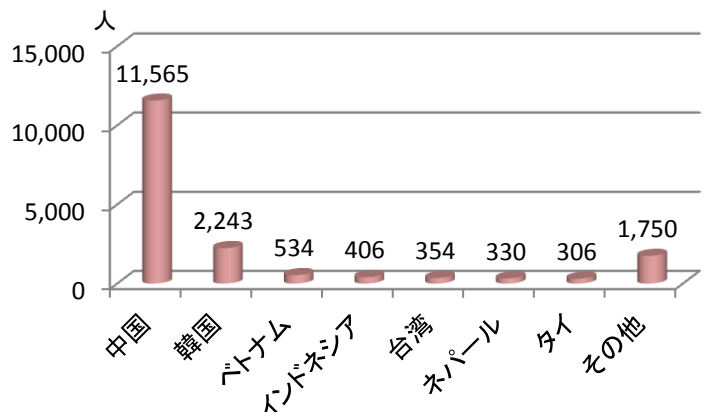

九州の人材

九州には74大学、42短期大学及び8工業高等専門学校など、充実した高等教育機関があり、高等教育を受けた人材が豊富です。九州の大学の学部には、芸術工学部、情報工学部、環境科学部、水産学部などの専門的で多彩な学部を擁しているなど、九州において事業展開する企業にとっては、優秀かつ多様な技術系人材の確保が期待できます。

近年、国際ビジネスを担う人材育成の一環として九州においてもビジネススクール・専門職大学院が設置されています。さらに、九州と海外をつなぐ優秀な人材確保の観点等から留学生等海外高度人材の活躍が期待され、九州には、全国の約12.3%の留学生が在籍しています。

高等教育機関の概要

区分	大学				短期大学		工業高等専門学校	
	学校数	学生数	うち学部生	大学院生	学校数	学生数	学校数	学生数
九州	74	228,065	202,196	22,113	42	17,719	8	9,014
全国	778	2,887,414	2,559,191	271,454	395	155,273	58	59,542
全国比	9.51%	7.90%	7.90%	8.15%	10.63%	11.41%	13.79%	15.14%

【出所】文部科学省「平成22年度学校基本調査」

留学生数の推移

年	2001	2002	2003	2004	2005	2006	2007	2008	2009	2010
九州	7,176	8,886	10,383	11,084	11,546	11,784	12,516	13,693	15,140	17,488
全国	78,812	95,550	109,508	117,302	121,812	117,927	118,498	123,829	132,720	141,774
全国比	9.1%	9.3%	9.5%	9.4%	9.5%	10.0%	10.6%	11.1%	11.4%	12.3%

【出所】(独)日本学生支援機構「平成22年度外国人留学生在籍状況調査」

九州の留学生の推移

九州の国別留学生数