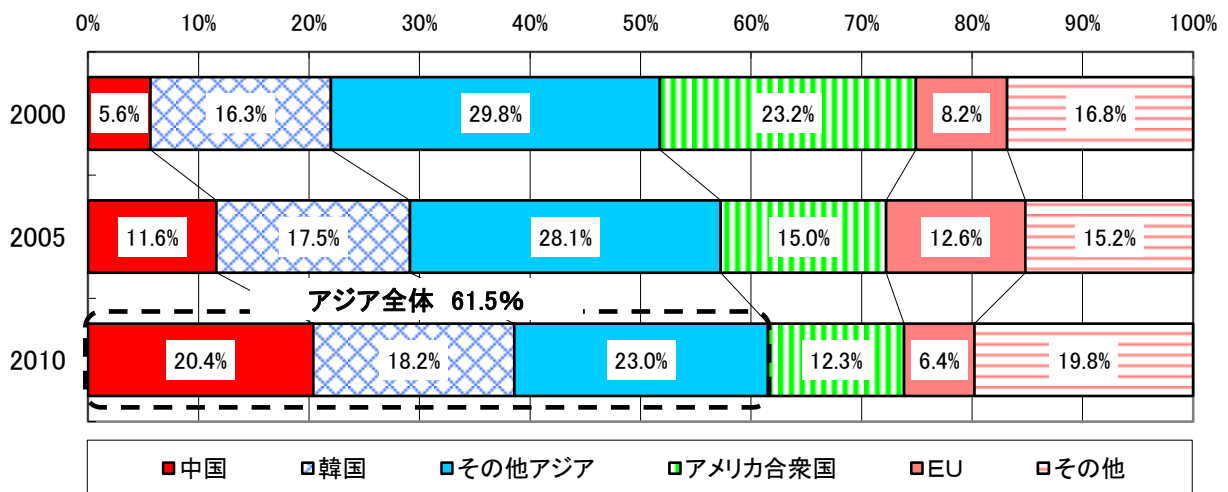

九州の貿易構造

九州の輸出入額と全国比の推移

主要輸出品目の推移

輸出国・地域別構成比の推移

【出所】財務省「貿易統計」(九州には山口県下関港を含む)

九州の貿易構造

主要輸入品目の推移

輸入国・地域別構成比の推移