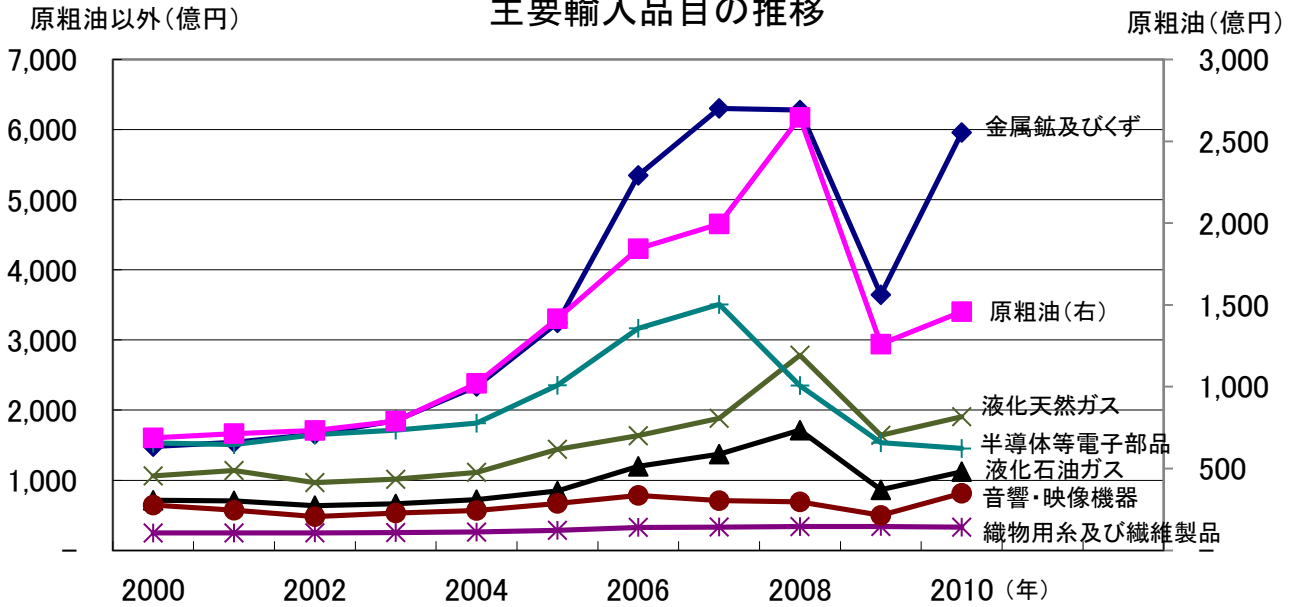

九州の貿易構造

九州の輸出入額と全国比の推移

主要輸出品目の推移

輸出国・地域別構成比の推移

【出所】財務省「貿易統計」(九州には山口県下関港を含む)

九州の貿易構造

主要輸入品目の推移

輸入国・地域別構成比の推移