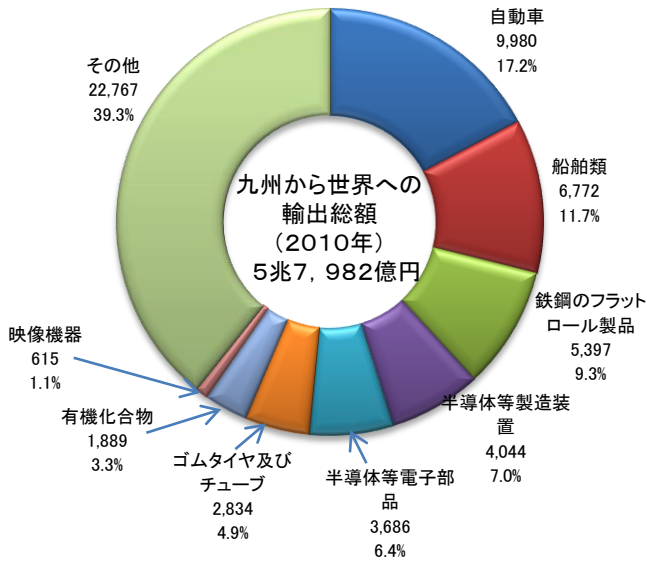

九州の貿易構造

九州の輸出入額と全国比の推移

主要輸出品目の推移

輸出国・地域別構成比の推移

【出所】財務省「貿易統計」(九州には山口県下関港を含む)

九州の貿易構造

主要輸入品目の推移

輸入国・地域別構成比の推移