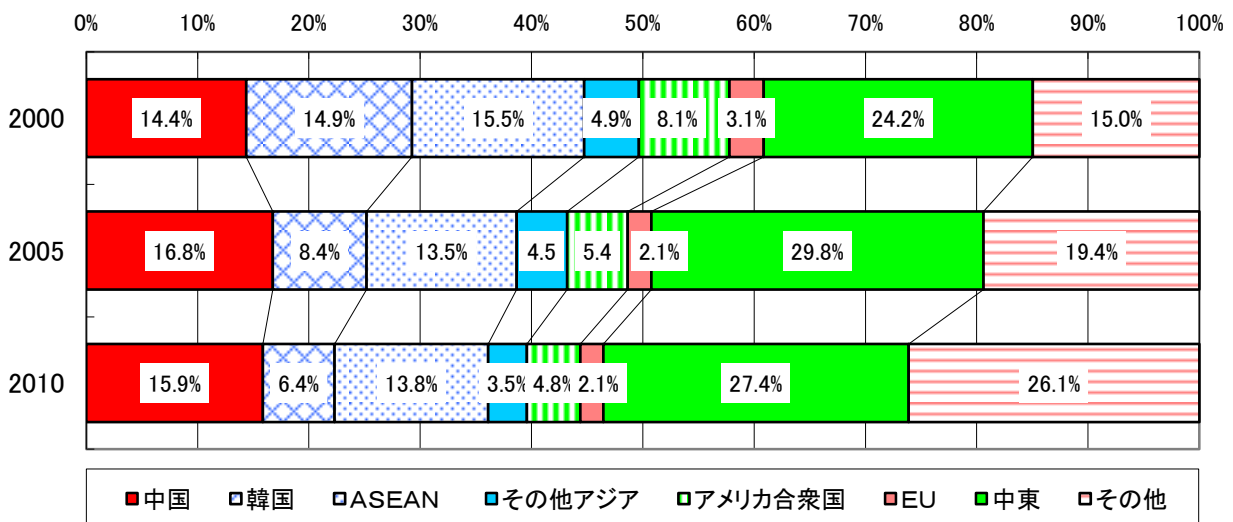

九州の貿易構造

九州の輸出入額と全国比の推移

主要輸出品目の推移

輸出国・地域別構成比の推移

【出所】財務省「貿易統計」(九州には山口県下関港を含む)

九州の貿易構造

主要輸入品目の推移

輸入国・地域別構成比の推移