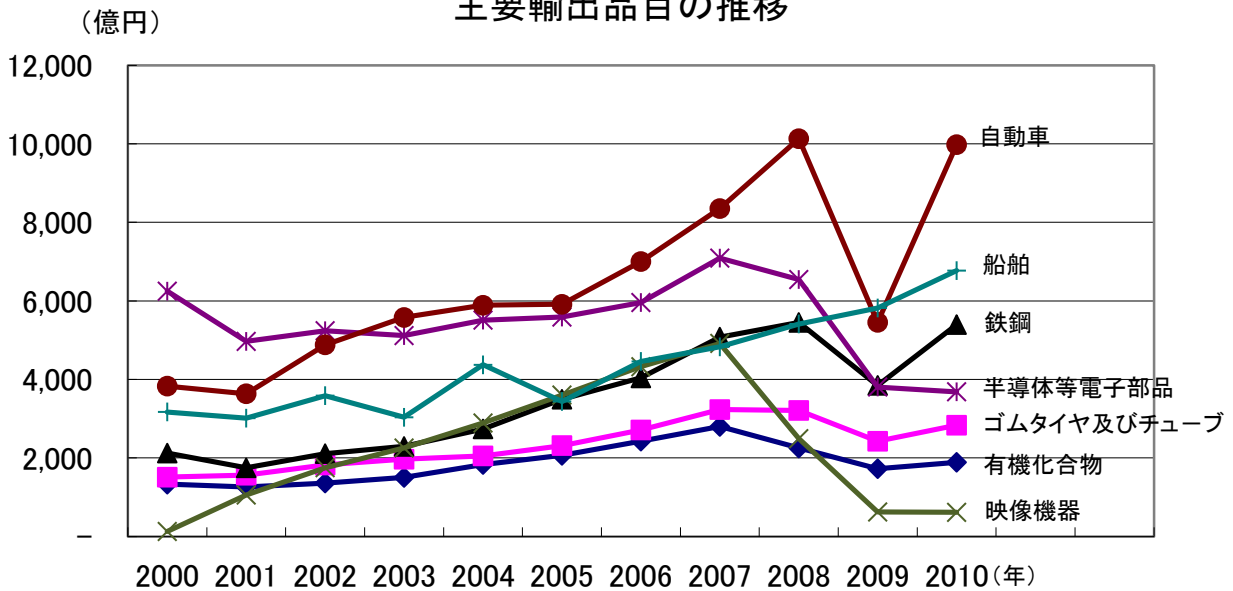

九州の貿易構造

九州の輸出入額と全国比の推移

主要輸出品目の推移

輸出国・地域別構成比の推移

【出所】財務省「貿易統計」(九州には山口県下関港を含む)

九州の貿易構造

主要輸入品目の推移

輸入国・地域別構成比の推移