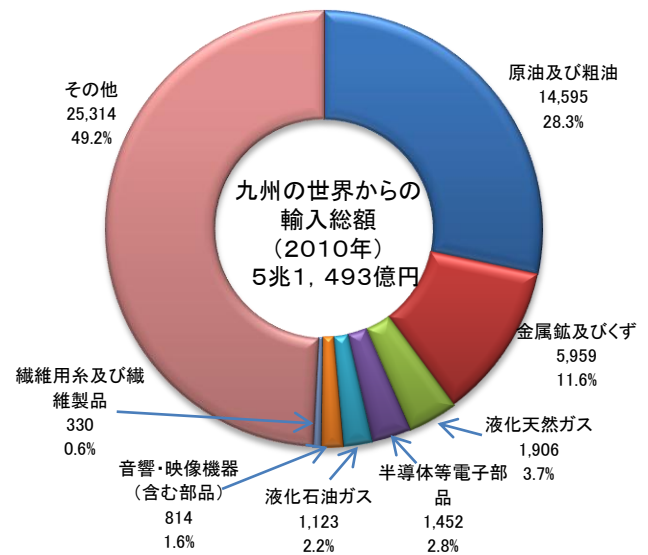

九州の貿易構造

九州の輸出入額と全国比の推移

主要輸出品目の推移

輸出国・地域別構成比の推移

【出所】財務省「貿易統計」(九州には山口県下関港を含む)

九州の貿易構造

主要輸入品目の推移

輸入国・地域別構成比の推移