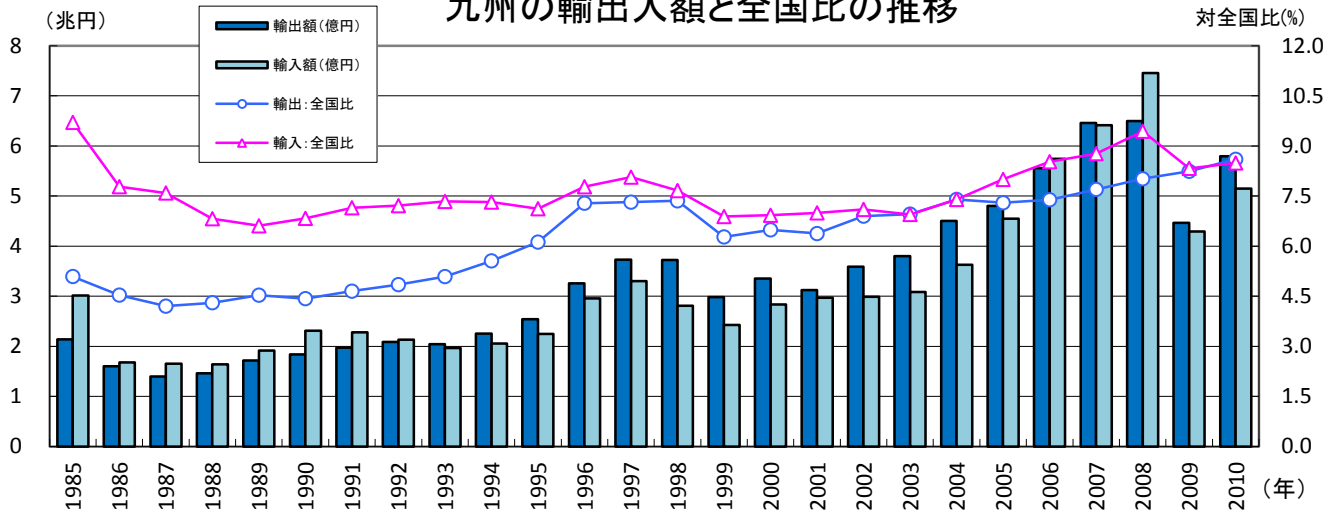

九州の貿易構造

九州の輸出入額と全国比の推移

主要輸出品目の推移

輸出国・地域別構成比の推移

【出所】財務省「貿易統計」(九州には山口県下関港を含む)

九州の貿易構造

主要輸入品目の推移

輸入国・地域別構成比の推移