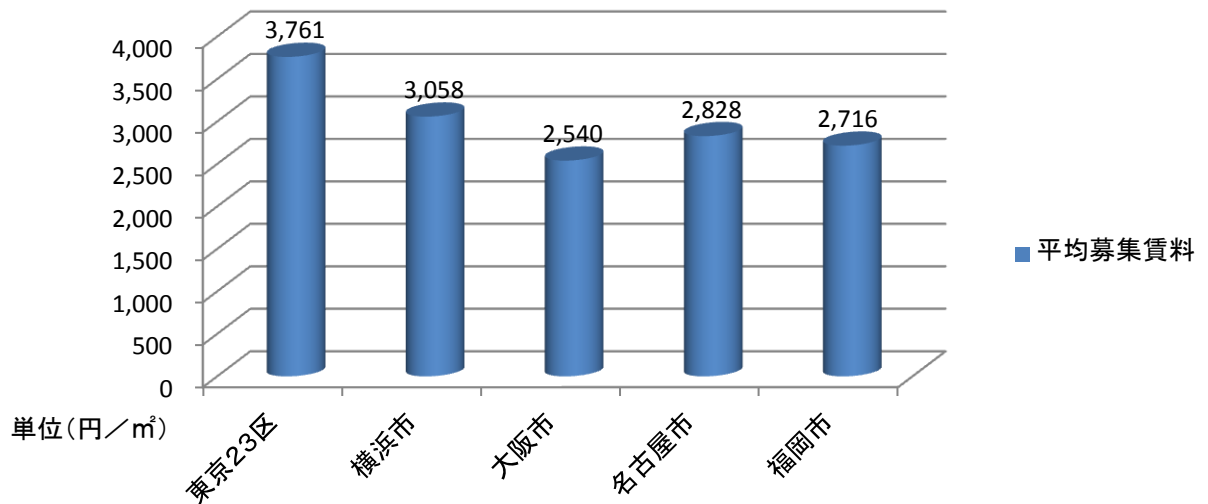

九州のオフィス賃料・家賃

オフィス賃料(平均募集賃料)(2011年6月期)
(月額(共益費含まず)単位:円/㎡)

福岡市2,716円、東京23区3,761円

【出所】シービー・リチャードエリス(株)OFFICE MARKET REPORT JAPAN Q2 2011

住居家賃(民間借家)(2011年平均)
(月額、単位:円/㎡)

福岡市1,314円、東京都区部 2,728円

【出所】総務省「小売物価統計調査」住居家賃(民間借家)