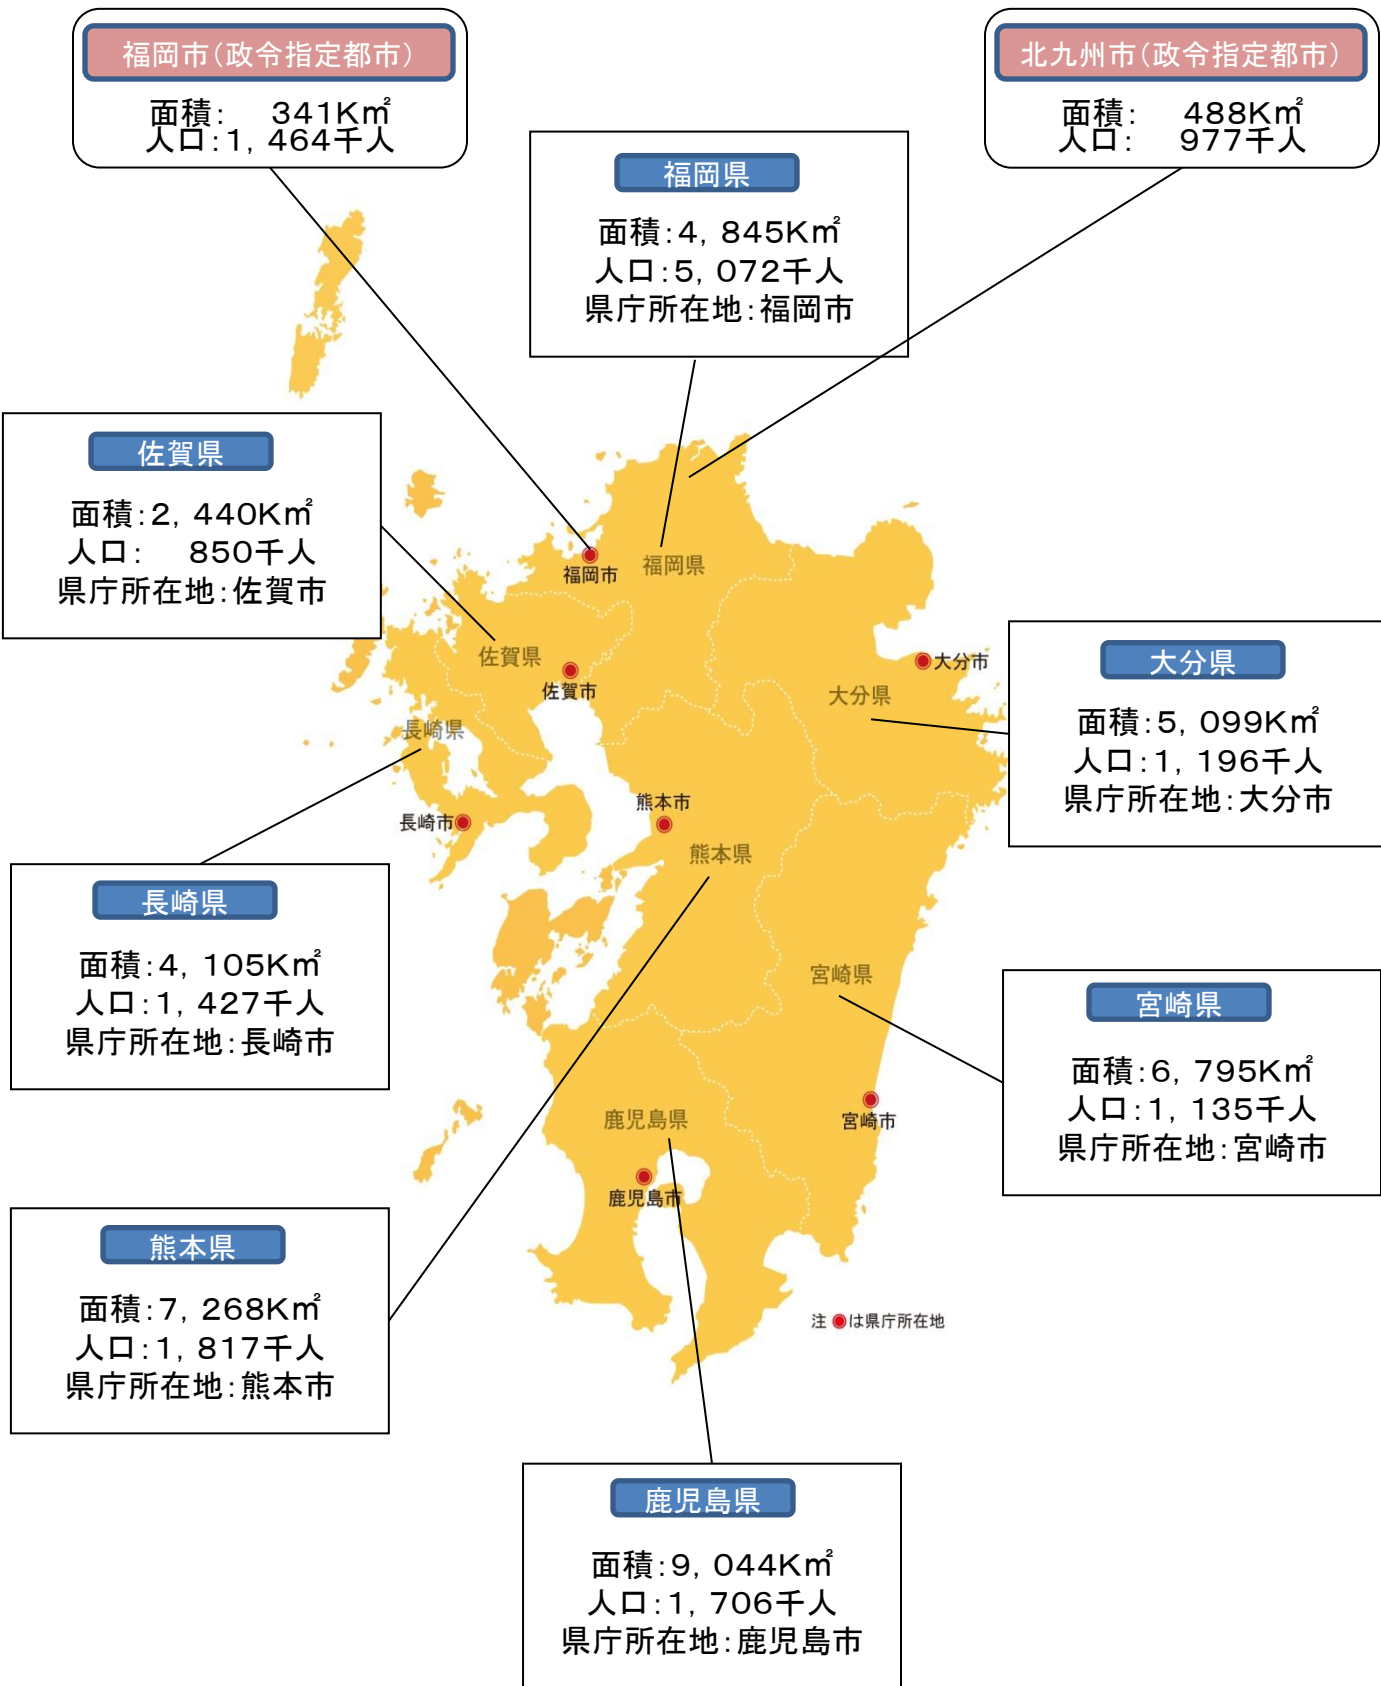

九州7県の概要

福岡市(政令指定都市)

面積: 341Km²
人口: 1,464千人

北九州市(政令指定都市)

面積: 488Km²
人口: 977千人

福岡県

面積: 4,845Km²
人口: 5,072千人
県庁所在地: 福岡市

佐賀県

面積: 2,440Km²
人口: 850千人
県庁所在地: 佐賀市

大分県

面積: 5,099Km²
人口: 1,196千人
県庁所在地: 大分市

長崎県

面積: 4,105Km²
人口: 1,427千人
県庁所在地: 長崎市

宮崎県

面積: 6,795Km²
人口: 1,135千人
県庁所在地: 宮崎市

熊本県

面積: 7,268Km²
人口: 1,817千人
県庁所在地: 熊本市

鹿児島県

面積: 9,044Km²
人口: 1,706千人
県庁所在地: 鹿児島市

【出所】総務省「平成22年国勢調査」

【出所】国土交通省「平成22年全国都道府県市区町村別面積調」